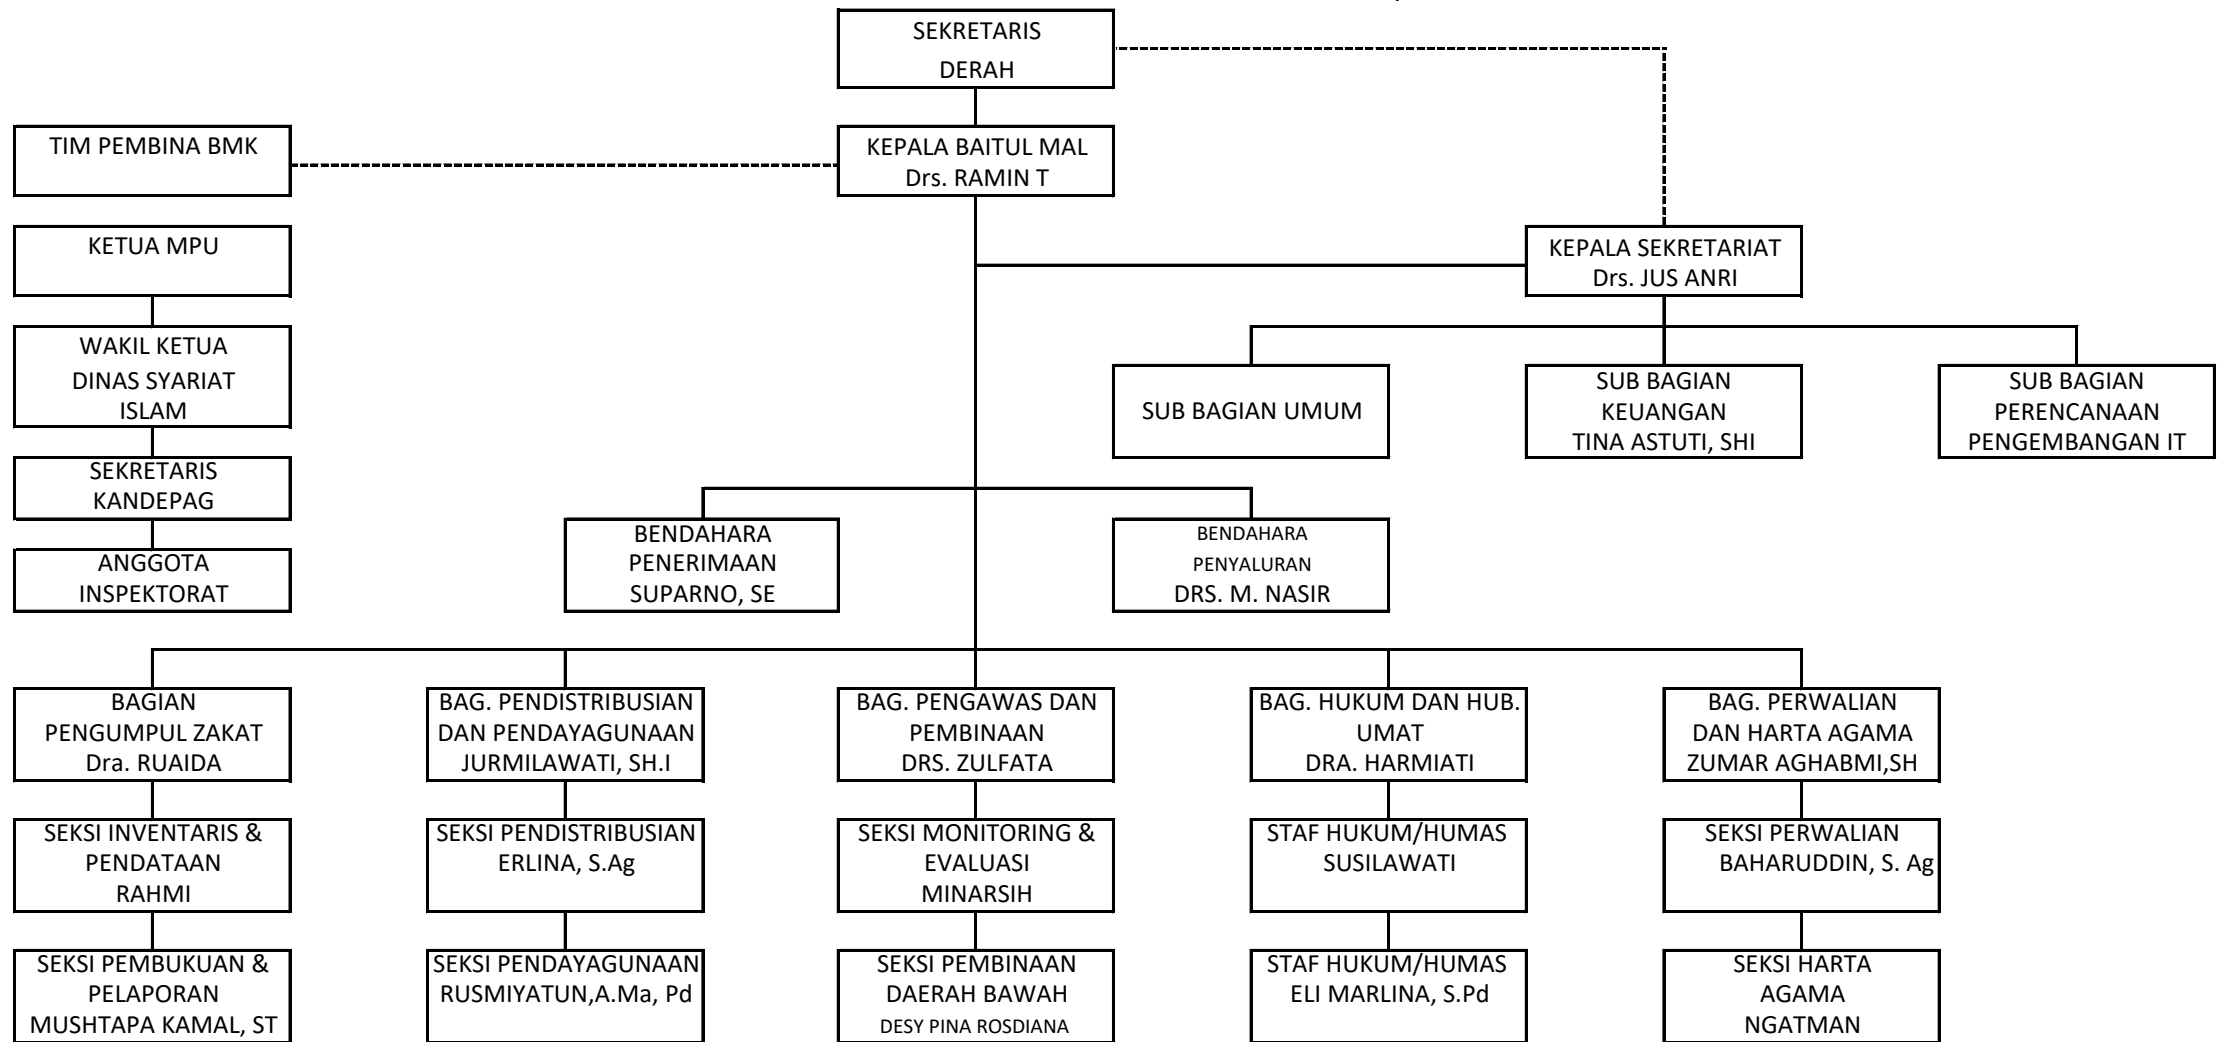

**STRUKTUR ORGANISASI BADAN BAITUL MAL KABUPATEN  
BENER MERIAH MASA BHAKTI 2015-2020**

Baitul Mal Kabupaten Bener Meriah  
Kepala

**Drs. RAMIN. T**