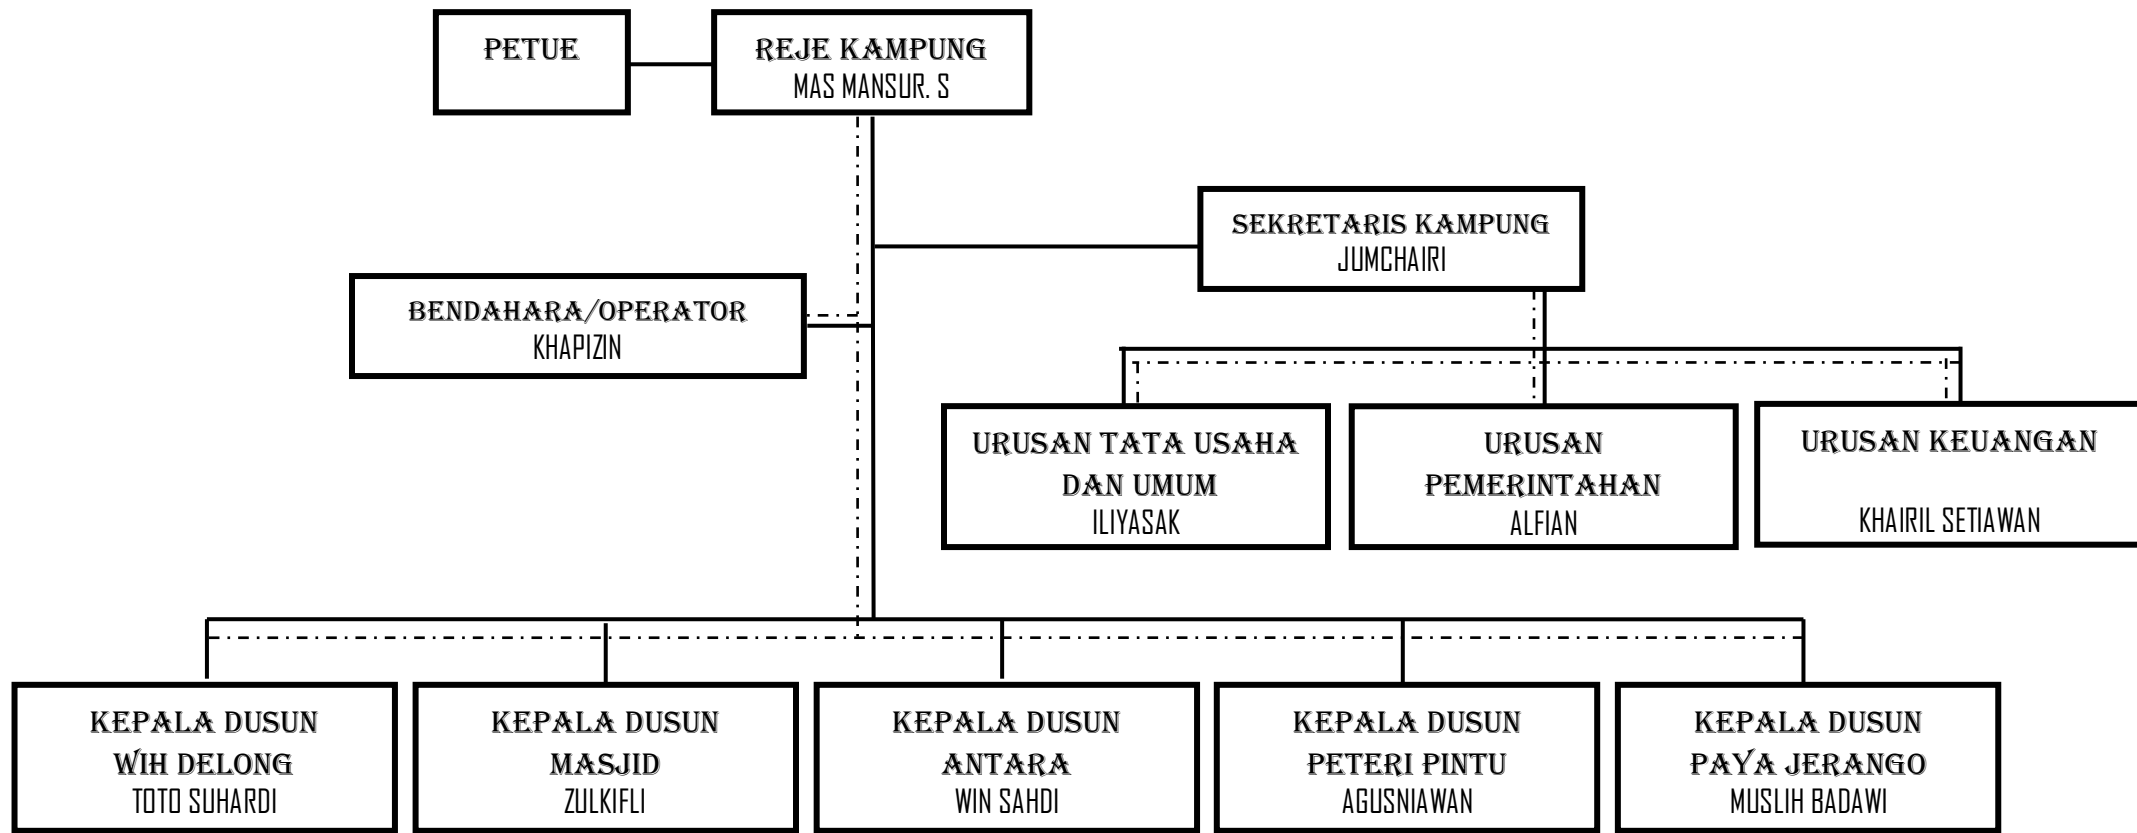

**STRUKTUR PEMERINTAHAN KAMPUNG BALE REDELONG  
TAHUN 2017**

**Keterangan :**  
——— Garis Komando  
- - - - - Garis Koordinasi