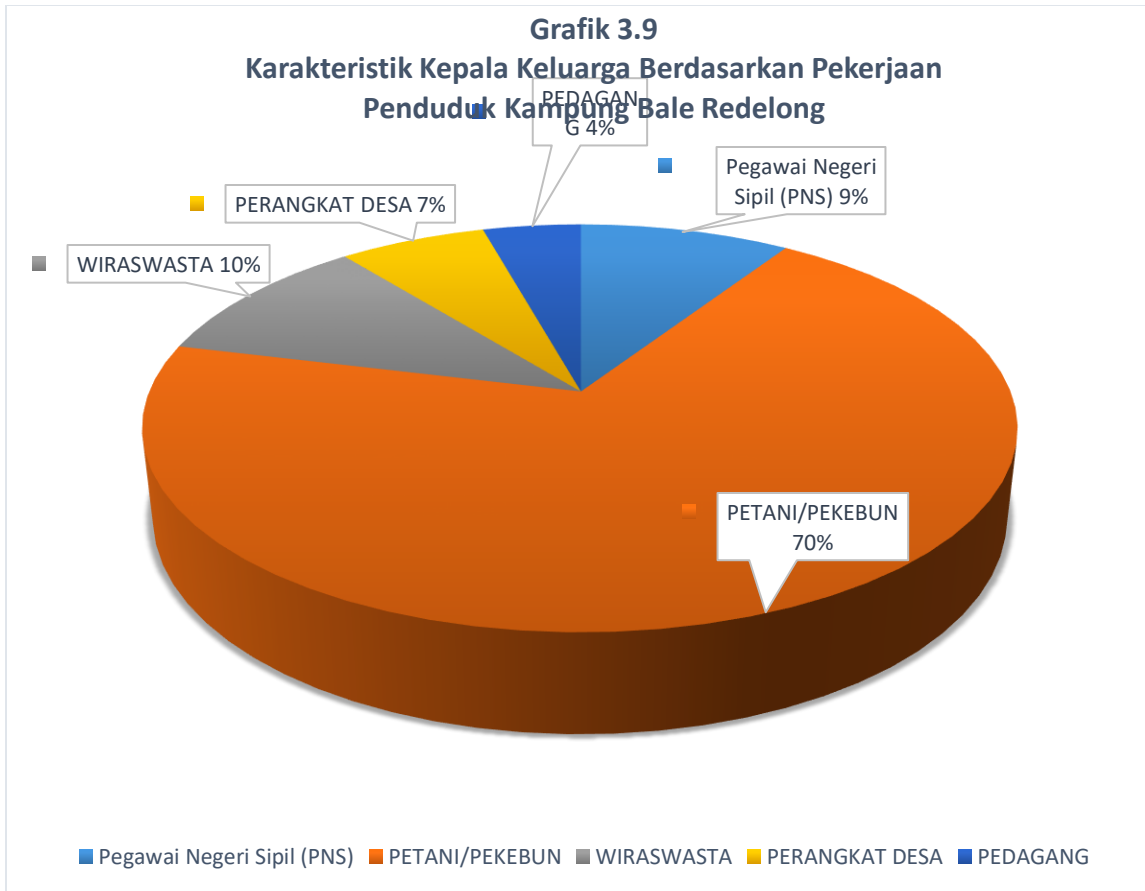

KEPALA KELUARGA BERDASARKAN PEKERJAAN

Berdasarkan jenis pekerjaannya, Kepala Keluarga di Kampung Bale Redelong terdiri dari beberapa profesi sebagai berikut:

Tabel 3.8
Karakteristik Kepala Keluarga Berdasarkan Pekerjaan
Penduduk Kampung Bale Redelong

No	Jenis Pekerjaan	Jumlah	Persentase
1	Pegawai Negeri Sipil (PNS)	30	9%
2	PETANI/PEKEBUN	227	70%
3	WIRASWASTA	34	10%
4	PERANGKAT DESA	21	7%
5	PEDAGANG	14	4%
	Jumlah	326	100%

Data Tahun 2018

Data Tahun 2018

Dari tabel dan grafik tersebut di atas, lebih dari setengah jumlah Kepala Keluarga di Kampung Bale Redelong bekerja sebagai petani atau pekebun yaitu sebanyak 70% atau 227 jiwa, dan yang paling sedikit adalah bekerja sebagai pedagang sebanyak 4% atau 14 jiwa.