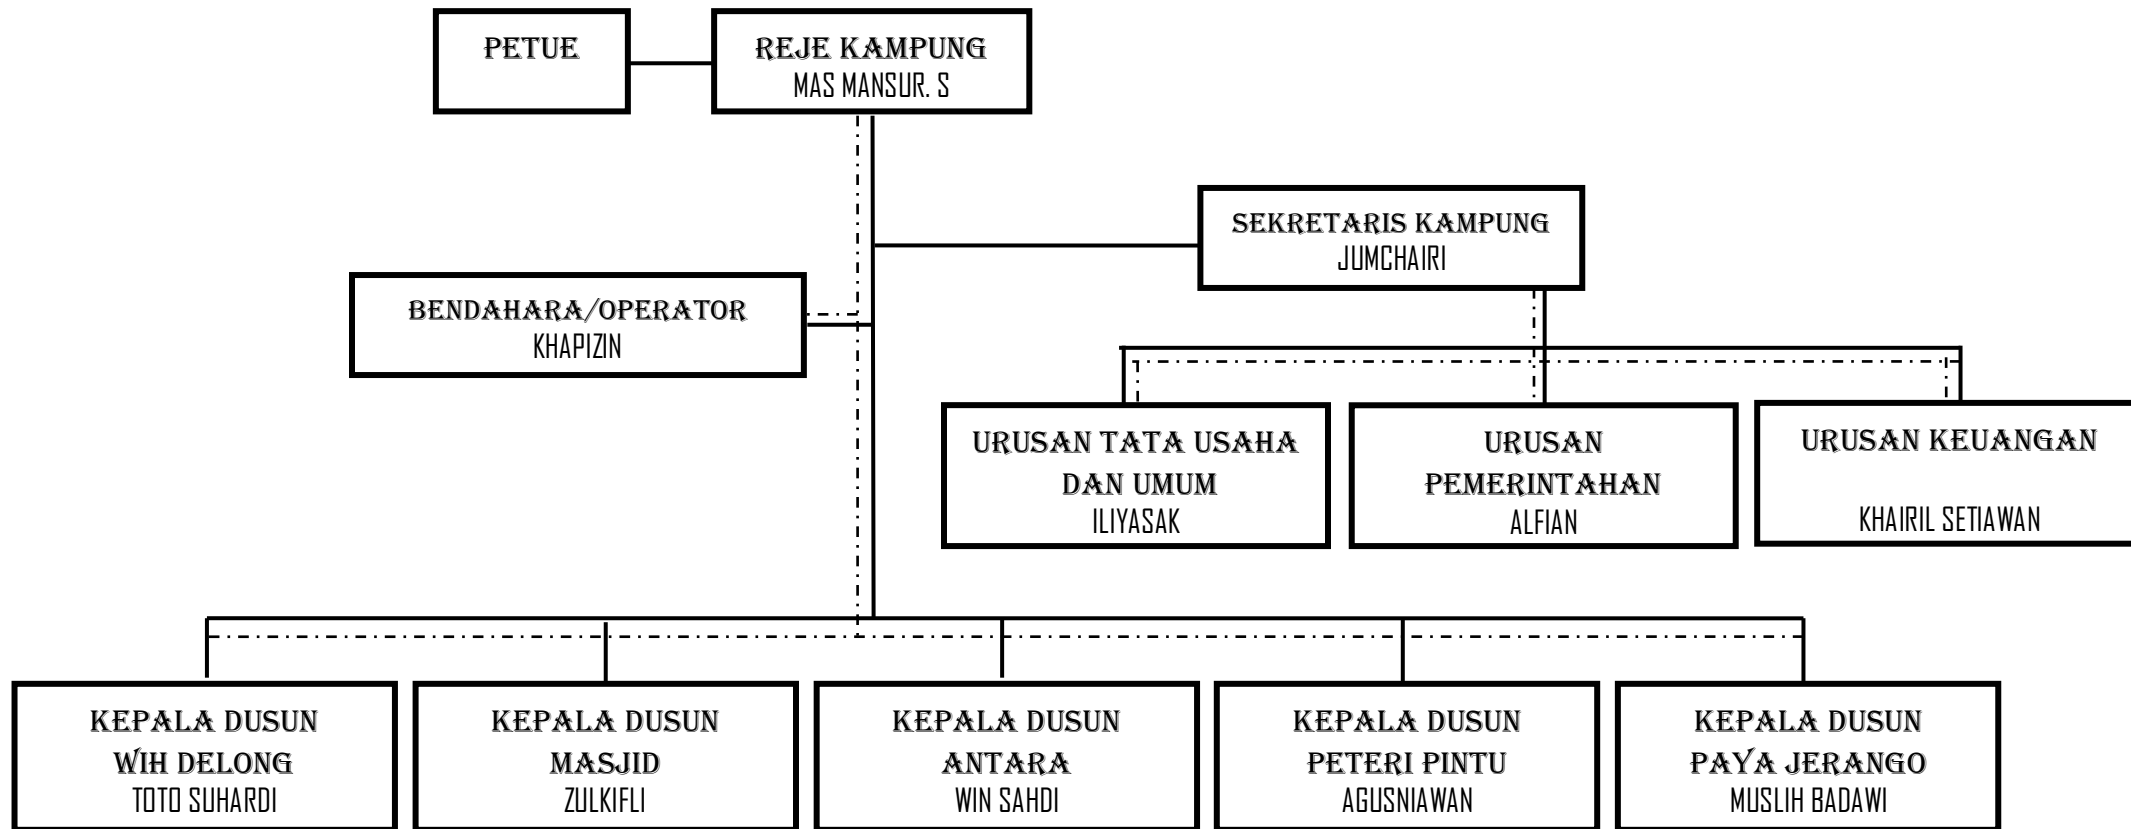

**STRUKTUR PEMERINTAHAN KAMPUNG BALE REDELONG
TAHUN 2018**

Keterangan :
 ————— Garis Komando
 - - - - - Garis Koordinasi