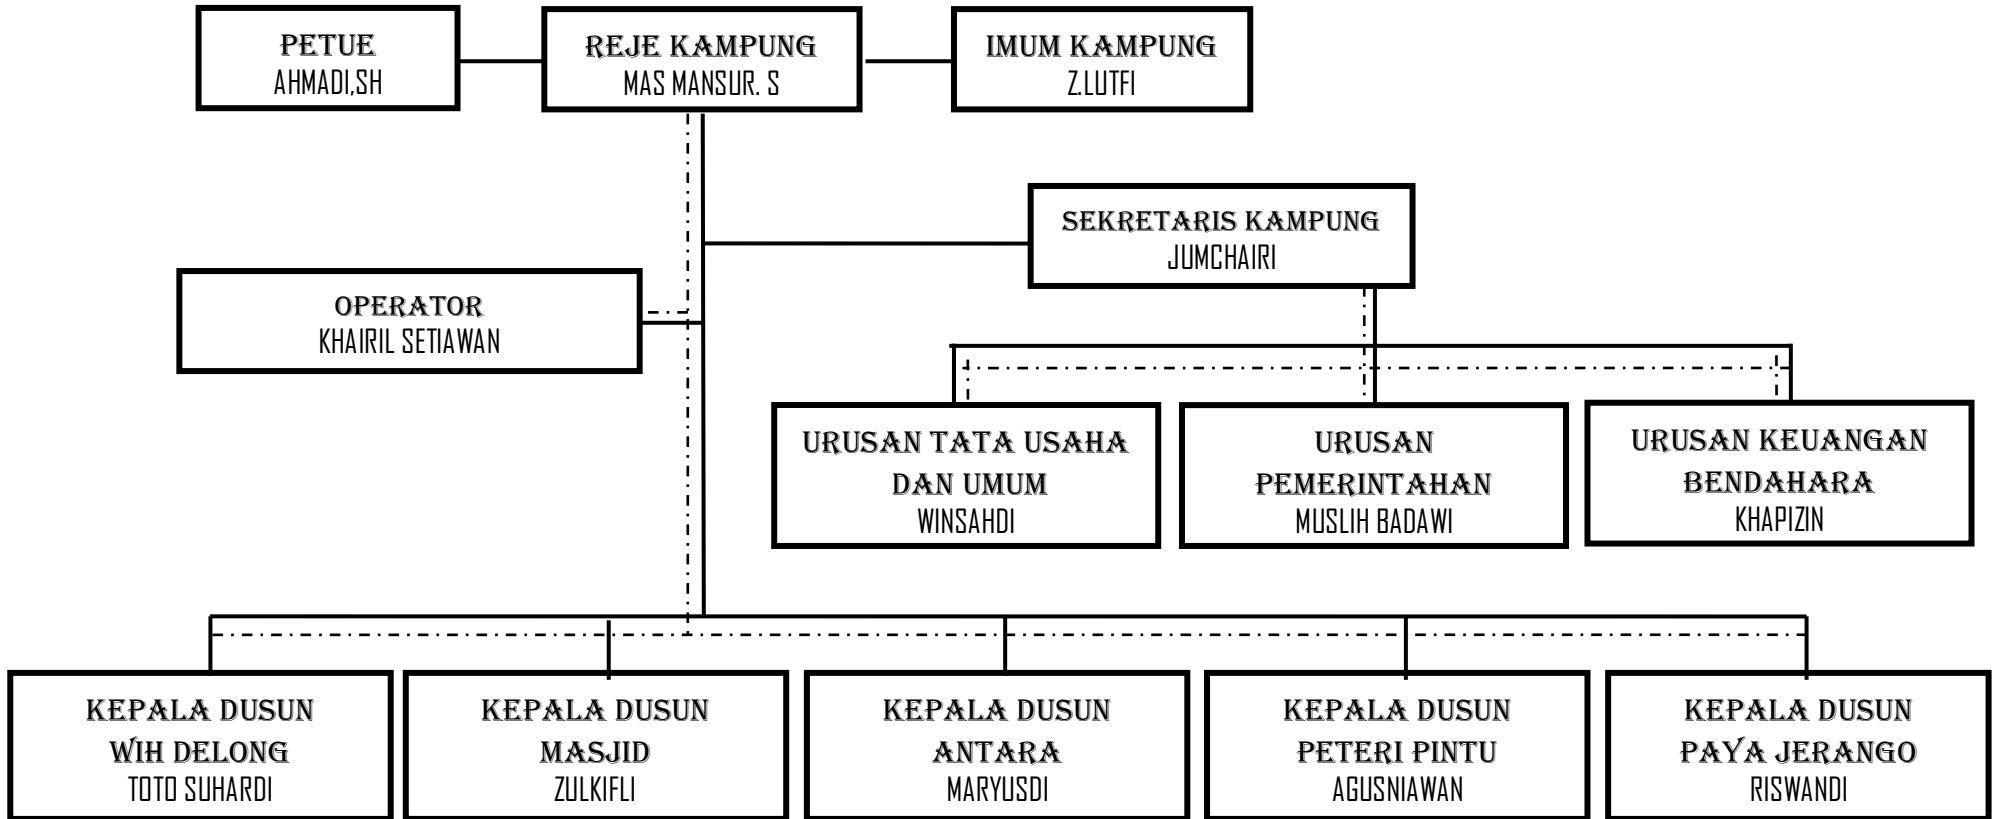

**STUKTUR PEMERINTAHAN KAMPUNG BALE REDELONG
TAHUN 2019**

Keterangan :
——— Garis Komando
- - - - - Garis Koordinasi