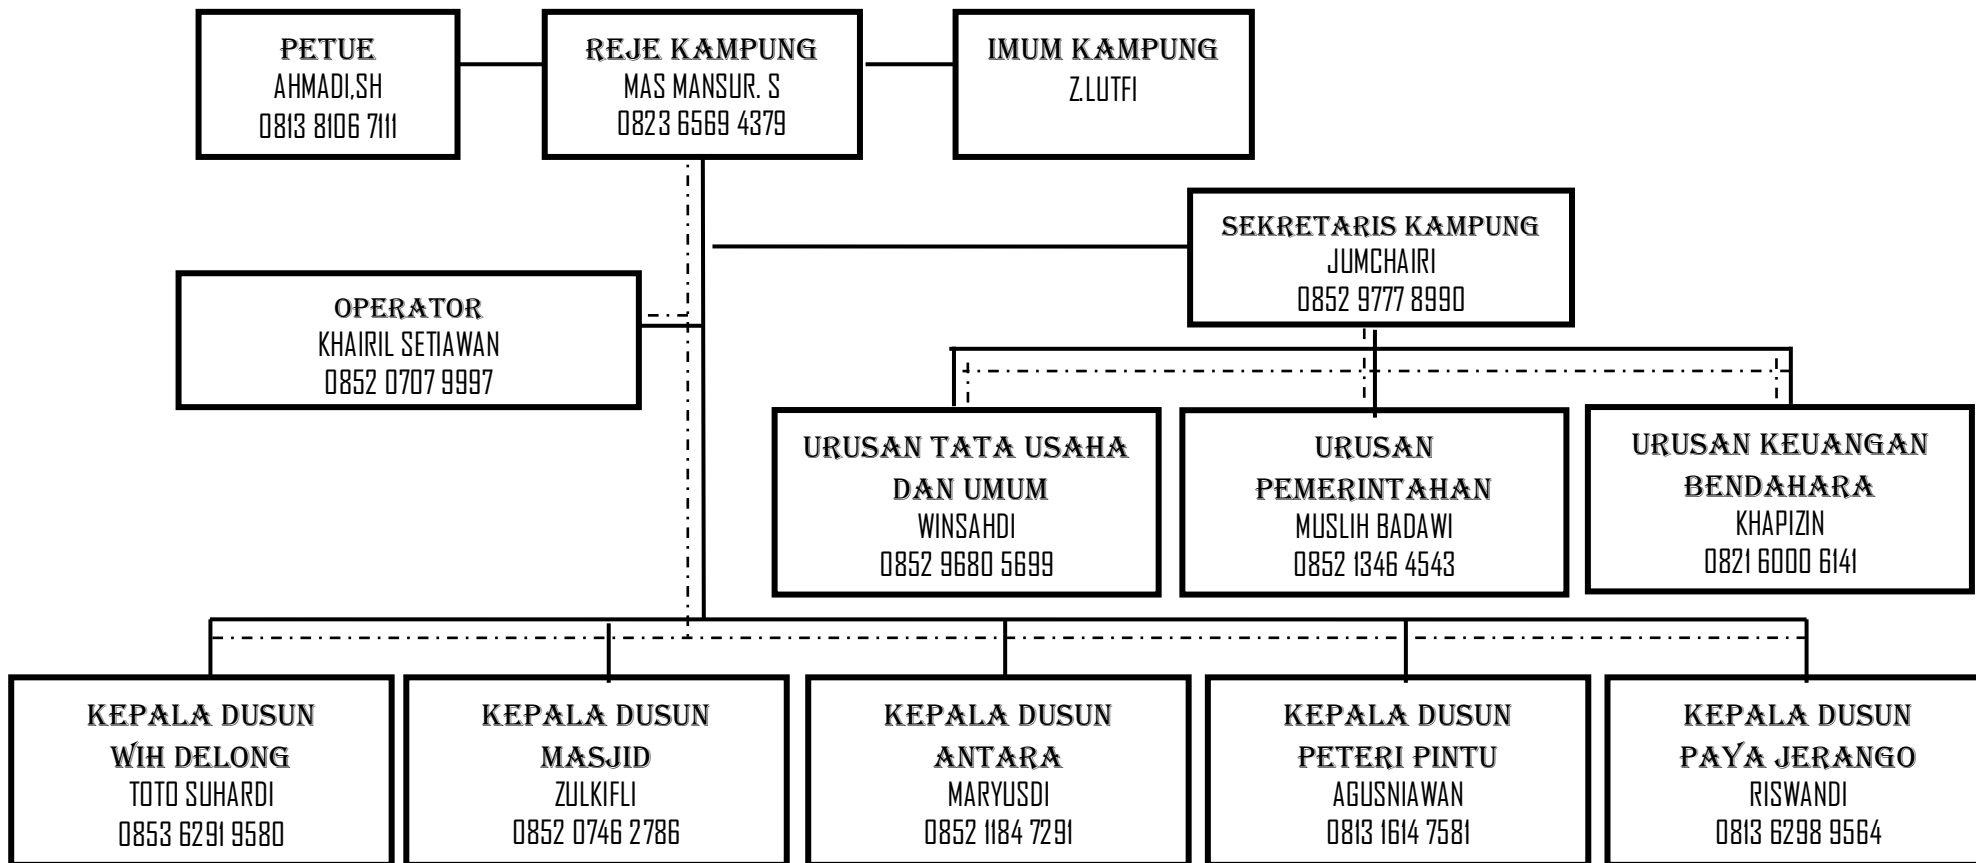

**STUKTUR PEMERINTAHAN/KONTAK APARATUR KAMPUNG BALE REDELONG  
TAHUN 2019**

**Keterangan :**  
 ————— Garis Komando  
 - - - - - Garis Koordinasi